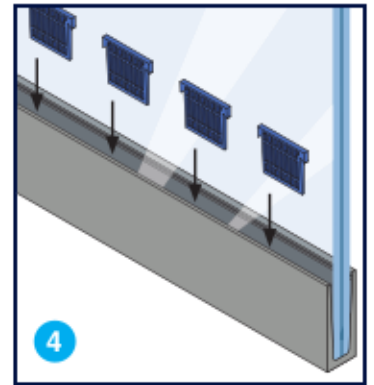

SLIM CHANNEL BASE FIX

EASYTEEL
ROSTFRIA BESLAG