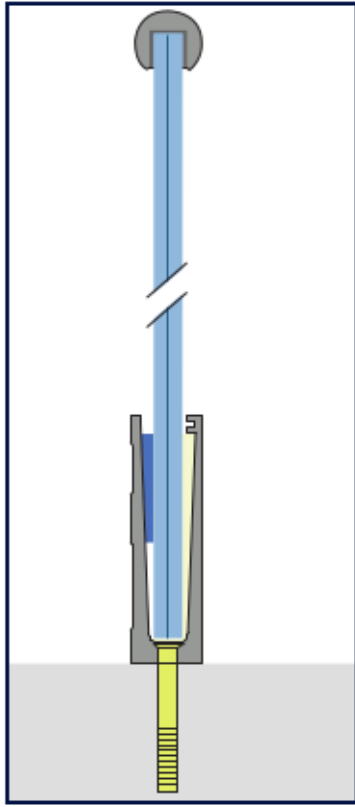

SLIM CHANNEL BASE FIX

EASYTEEL
ROSTFRIA BESLAG