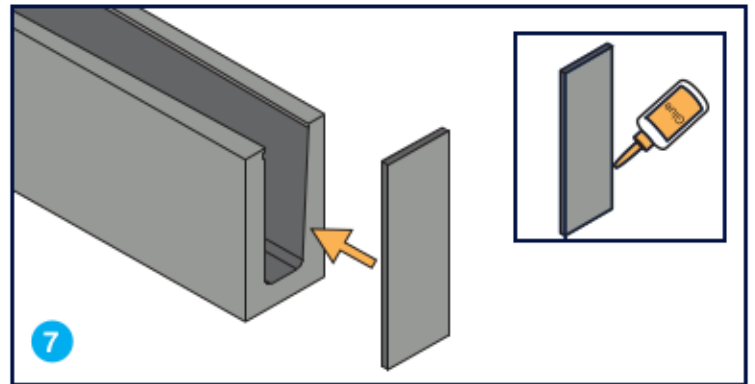

SLIM CHANNEL BASE FIX

EASYTEEL
ROSTFRIA BESLAG