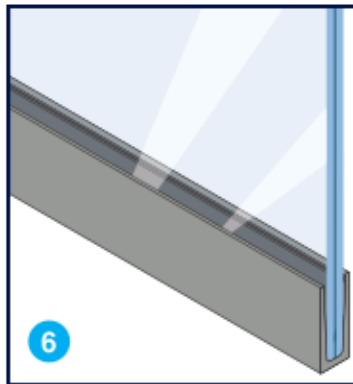

SLIM CHANNEL BASE FIX

EASYTEEL
ROSTFRIA BESLAG