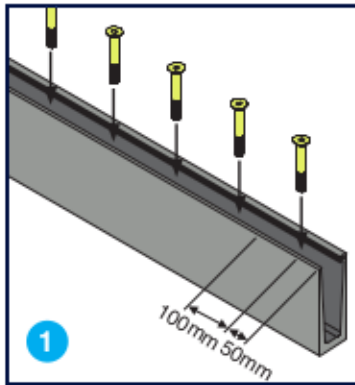

SLIM CHANNEL BASE FIX

EASYTEEL
ROSTFRIA BESLAG