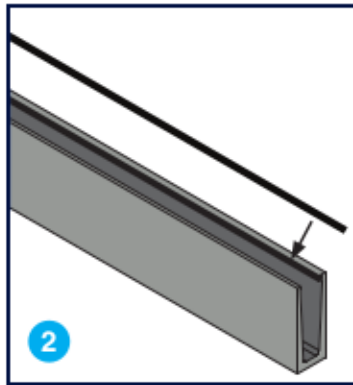

SLIM CHANNEL BASE FIX

EASYTEEL
ROSTFRIA BESLAG