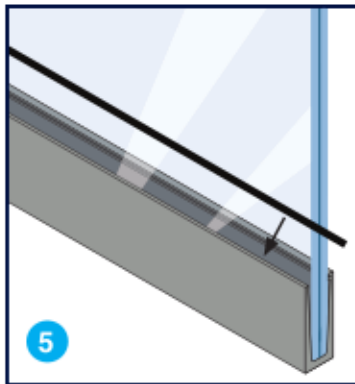

SLIM CHANNEL BASE FIX

EASYTEEL
ROSTFRIA BESLAG