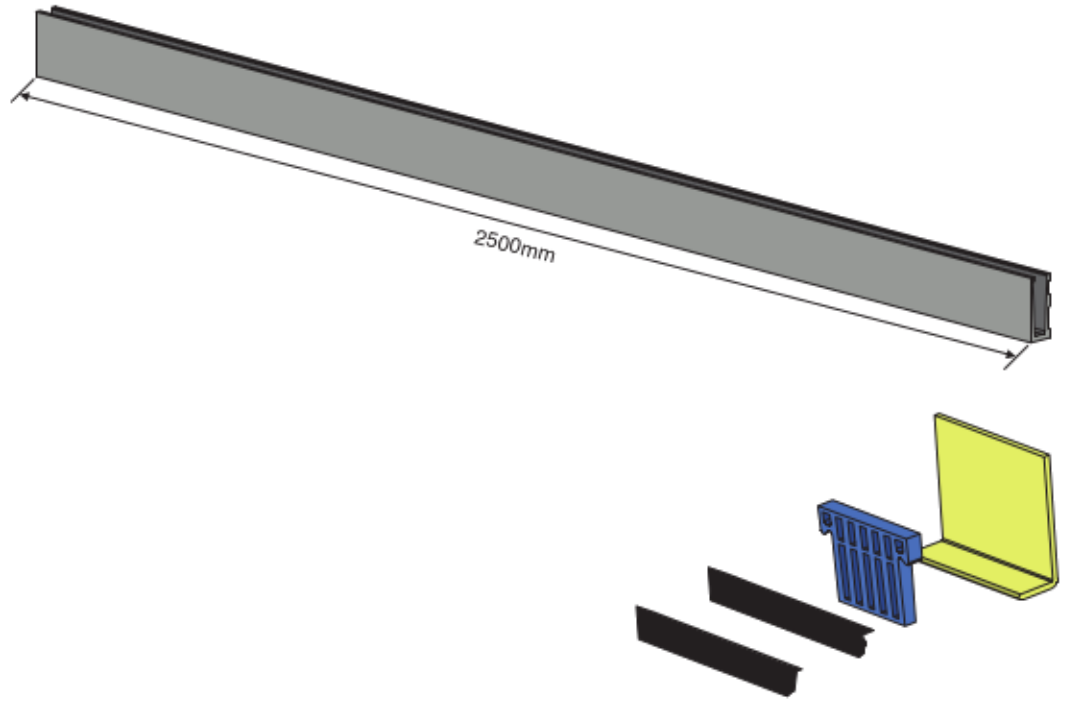

SLIM CHANNEL BASE FIX

EASYTEEL
ROSTFRIA BESLAG