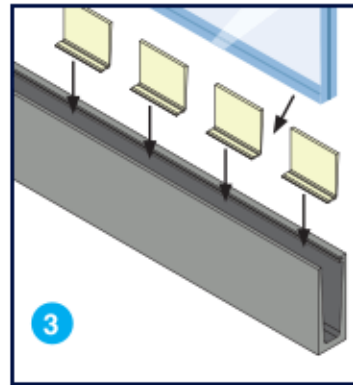

SLIM CHANNEL BASE FIX

EASYTEEL
ROSTFRIA BESLAG